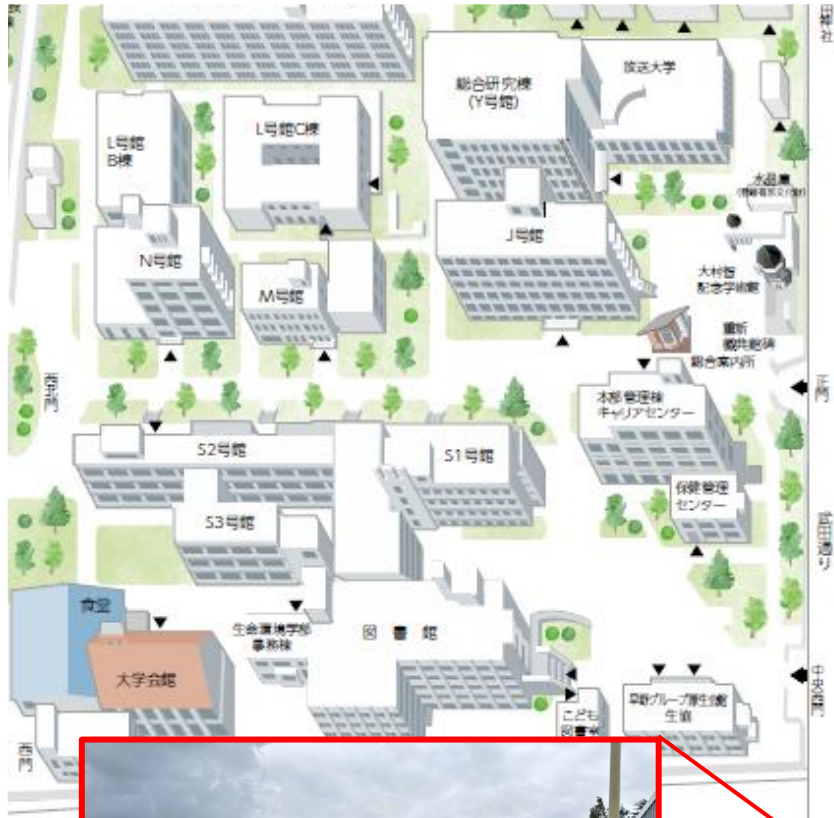

○【ご案内】山梨大学新棟竣工記念式典_駐車スペース

構内の駐車スペースには限りがございますため、可能な限り乗り合わせのうえ、車での来訪をお控えいただきますようお願いをお願いいたします。