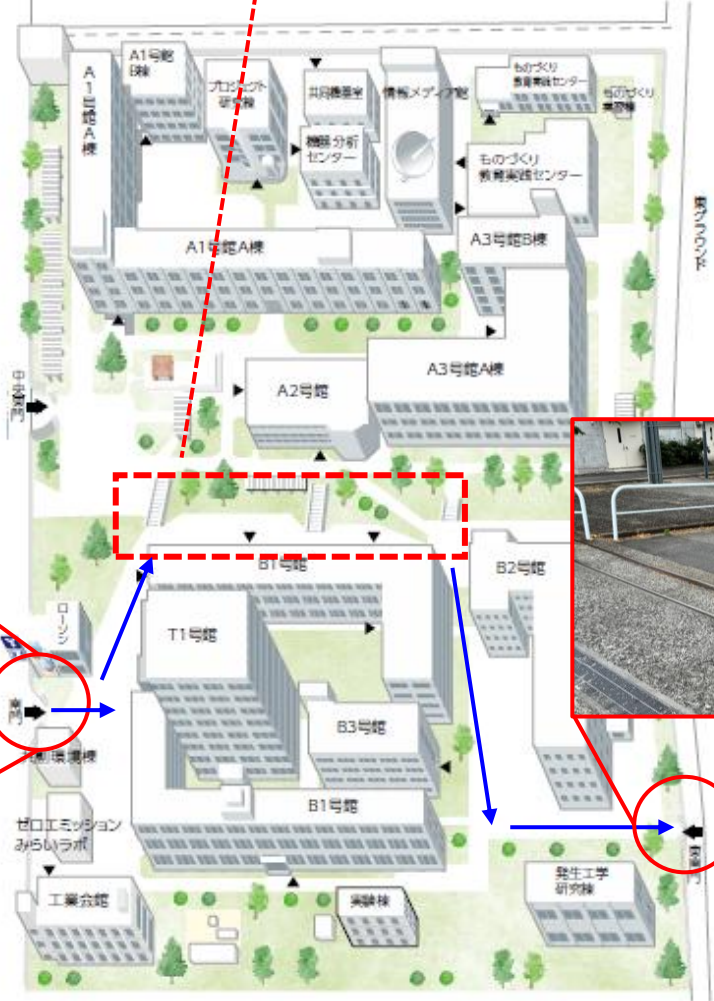

山梨大学総務企画部総務課広報・渉外室
Tel：055-220-8005
E-mail：koho@yamanashi.ac.jp

○【ご案内】山梨大学新棟竣工記念式典_駐車スペース

構内の駐車スペースには限りがございますため、可能な限り乗り合わせのうえ、車での来訪をお控えいただきますようお願いをお願いいたします。

✓ ローソン南側から入構願います。

駐車スペース
※当日は職員が誘導します※
構内は一方通行になります。