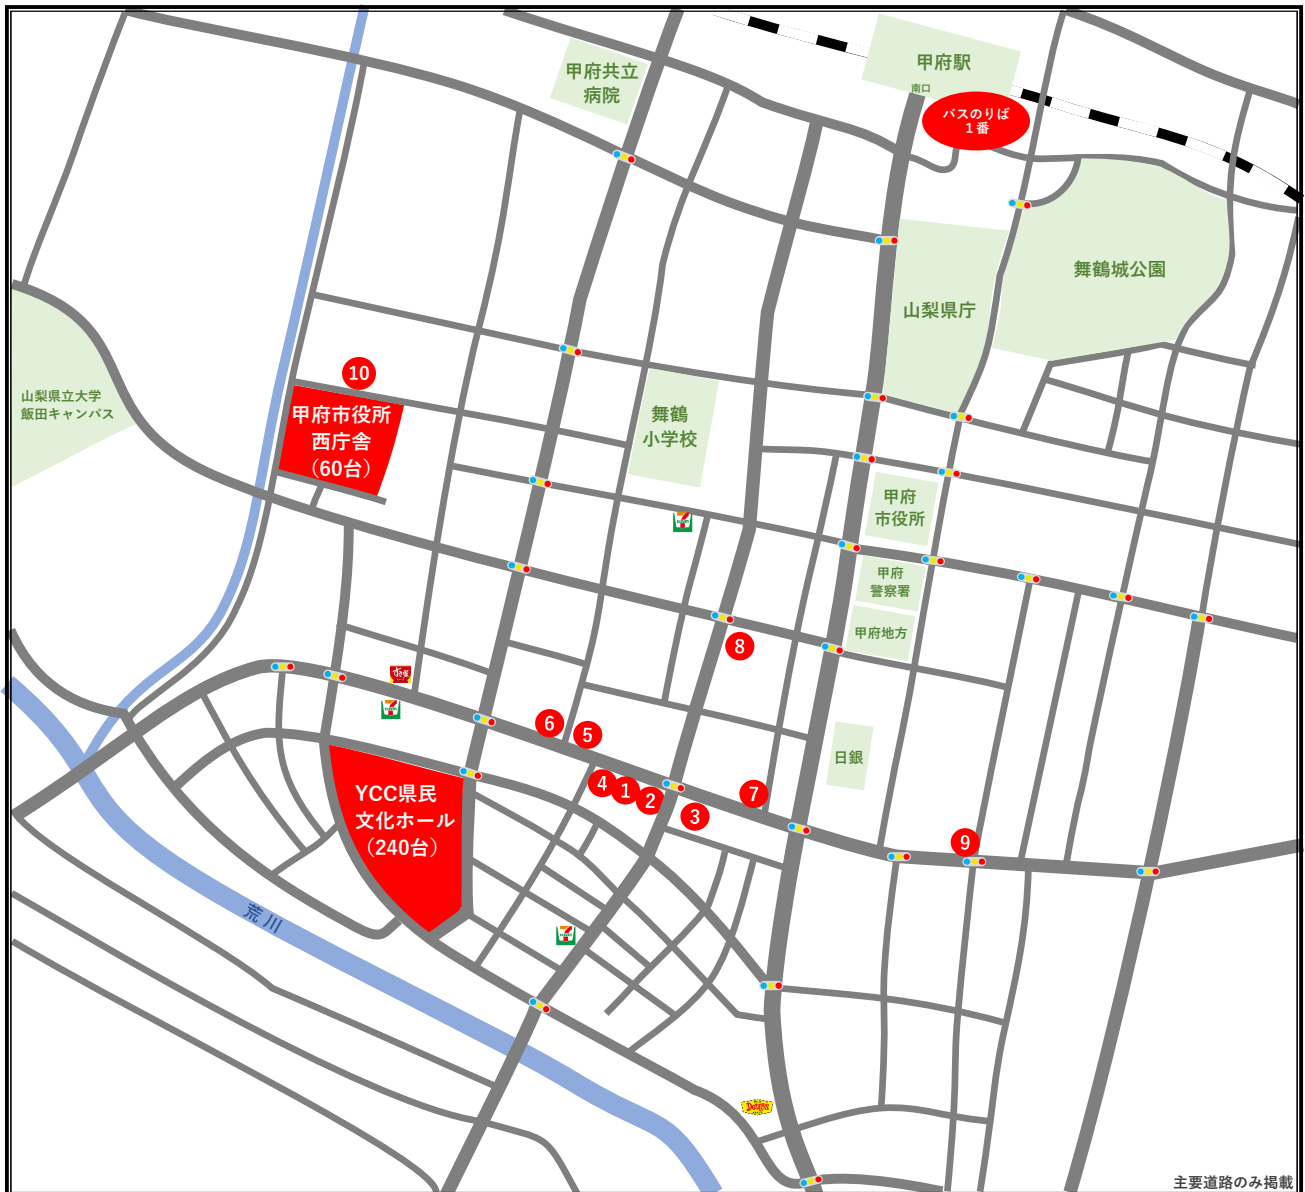

YCC県民文化ホール周辺の駐車場一覧

主なコインパーキング（有料）

No.	駐車台数	所要時間
①	12	3分
②	21	3分
③	8	3分

No.	駐車台数	所要時間
④	12	3分
⑤	5	5分
⑥	8	5分

No.	駐車台数	所要時間
⑦	8	7分
⑧	9	10分
⑨	25	10分

大学が借用している駐車場（無料）

No.	駐車場名	駐車台数	所要時間
⑩	甲府市役所西庁舎（旧穴切小学校跡地）	60	10分

※No.⑩の駐車場については、**13時00分までに**出庫してください（3月19日_卒業式）。