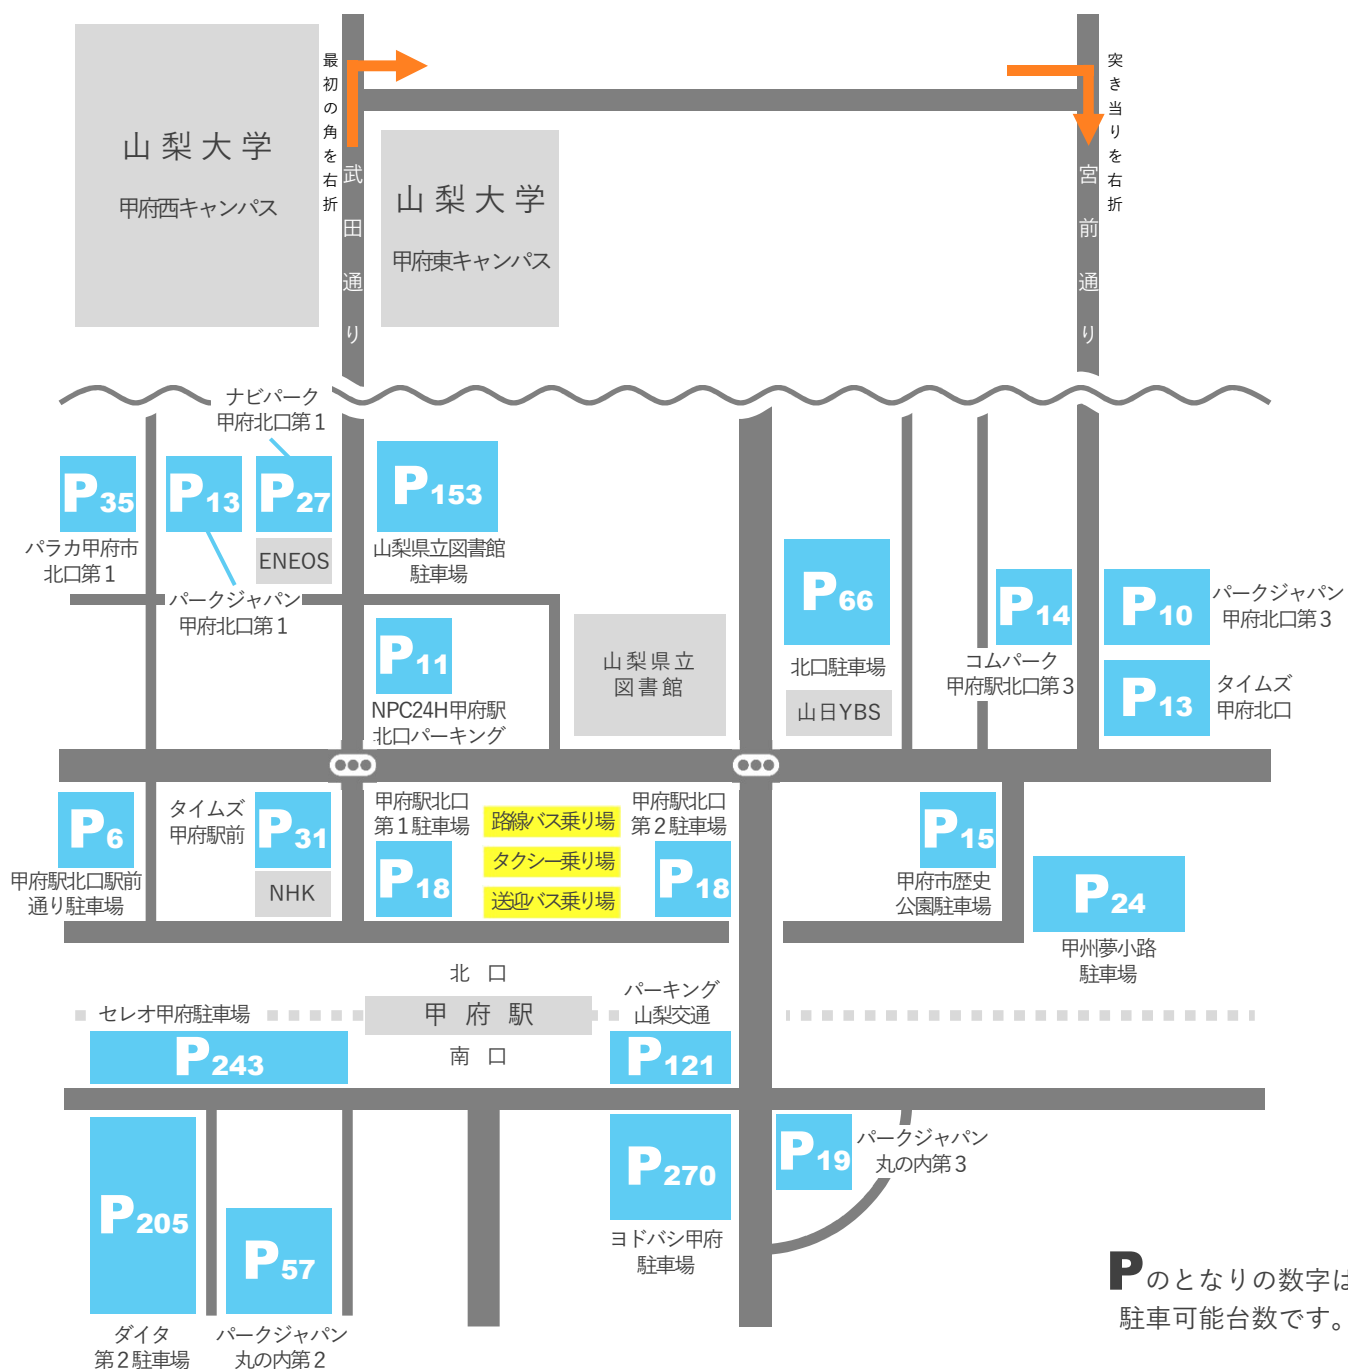

オープンキャンパスに参加される方へ

甲府駅周辺駐車場のご案内

山梨大学の構内や周辺には駐車場がありません。

甲府駅周辺の駐車場をご利用ください。

甲府駅北口から送迎バスを運行しておりますが、送迎バスが混雑している場合は、感染症対策のため、路線バス、タクシー、徒歩での移動をおすすめします。

〔約20分間隔で運行〕
運賃100円

〔約20分〕
約1.3km