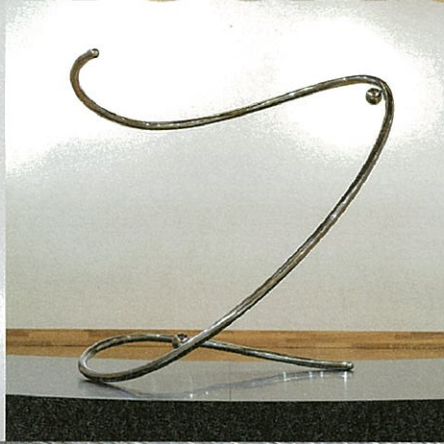

Geometric

村松俊夫展 ～幾何学的なおきあがりこぼしたち～