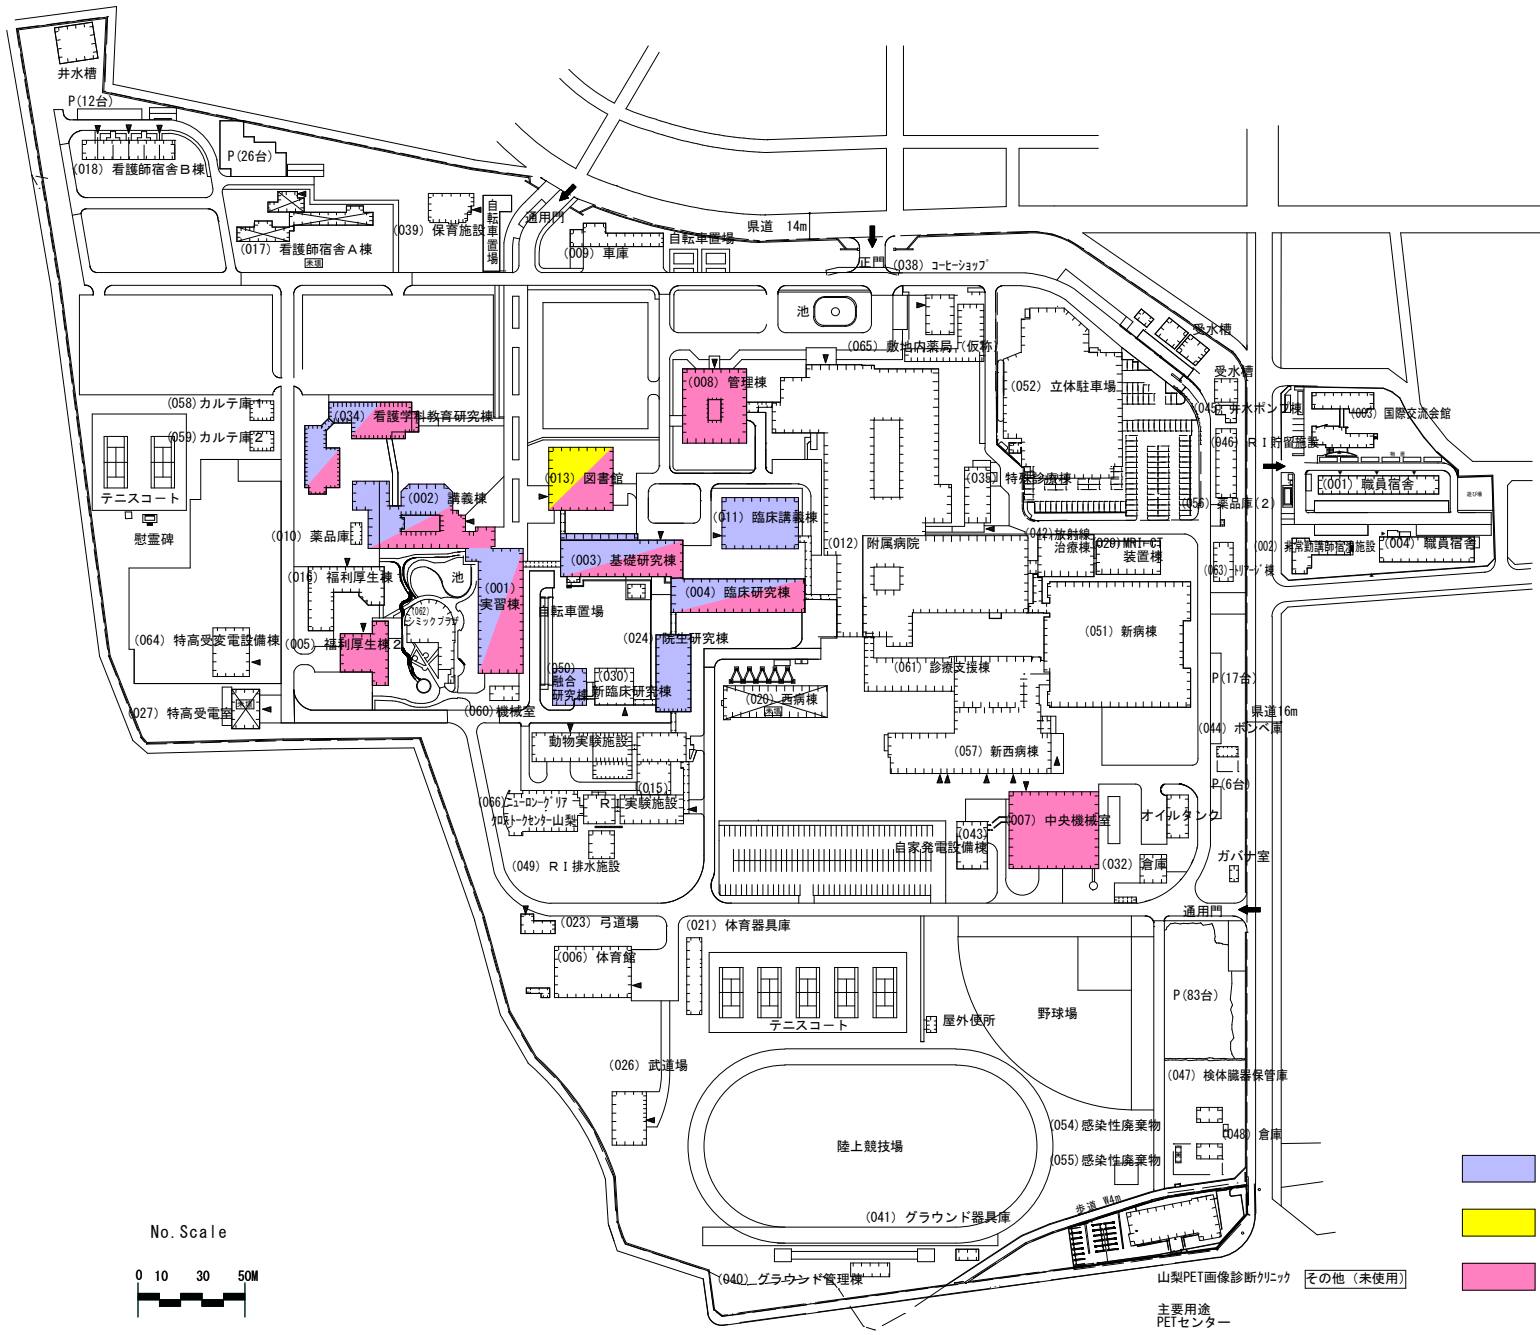

県内位置図

山梨大学
甲府キャンパス
(武田1団地)

山梨大学
医学部キャンパス
(下河東団地)

市街位置図

甲府キャンパス
(武田1団地)

山梨県甲府市武田四丁目4-37

交通機関
最寄りの駅 甲府駅
距離約1.3km
バス 甲府駅北口より 約5分
徒歩 甲府駅北口より 約15分

キャンパス間の距離は
約10Km。
公用車で約35分

医学部キャンパス
(下河東団地)

山梨県中央市下河東1110

交通機関
最寄りの駅 常永駅
距離約1.1km
バス 甲府駅南口より 約30分
徒歩 常永駅より 約15分

「教室」・「教員研究室」を置く建物
 「図書館」を置く建物
 「医務室」・「事務室」を置く建物
 その他（未使用）

主要用途
 PETセンター
 校地面積：254,224㎡
 校舎面積：47,499㎡